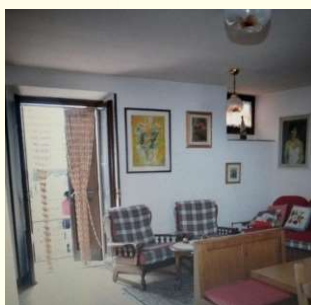

Casa Tosca (Berta 3)
Via Diaz 1, Esino Lario
loc. Esino Superiore

Massaretto Tosca
Via Parodi 37/b, Lierna
Cell.: 339 7601054
E-mail: babib77@alice.it

Appartamento
(70mq, 2° piano)

4-6

3

1